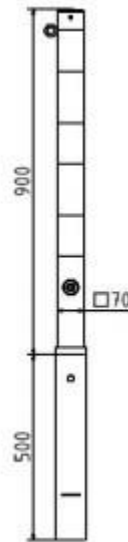

Artikelnummer: 470FB/1

Artikel: Absperrpfosten (Feuerwehrrpfosten) Stahlrohr 70 x 70 mm herausnehmbar, mit Dreikantverschluss, feuerverzinkt und weiß beschichtet mit drei rot reflektierenden Leuchtstreifen, mit 1 Öse

Technische Daten:

Gewicht: 12,00 kg/St

Material: Stahl S235 JR

Oberfläche: Feuerverzinkt und Pulverbeschichtet

Beschreibung:

Absperrpfosten (Feuerwehrrpfosten) Vierkantrohr 70 x 70 mm mit aufgeschweißter Stahlkappe 900 mm Überflur herausnehmbar, mit Dreikantverschluss nach DIN 3223, selbsteinrastende Verriegelung, mit Bodenhülse Typ 470.10, ca. 500 mm Unterflur, feuerverzinkt und weiß beschichtet mit drei rot reflektierenden Leuchtstreifen, mit 1 Öse